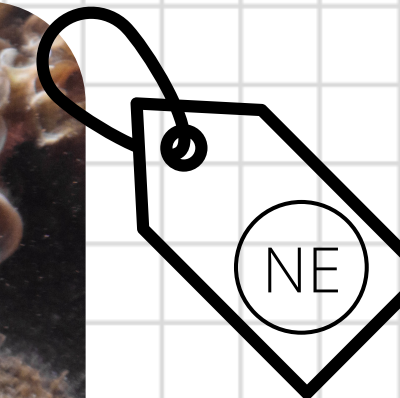

## *Padina pavonica*

**Reino:** Chromista  
**Filo:** Ochrophyta  
**Classe:** Phacophyceae  
**Ordem:** Dictyotales  
**Família:** Dictyotaceae

Espécie não explorada comercialmente.

Espécie **dominante** na ilha da Madeira. Alimenta-se através de **fotosíntese**, utilizando energia luminosa para produzir matéria orgânica.

Fonte: Wikimedia Commons

Estatuto de Conservação:  
Não Avaliada

Alga com coloração **castanha**, devido à presença de pigmentos denominados de **carotenóides** nos seus tecidos (ex: fucoxantina).

Tamanho máximo  
Altura = 7,0 cm  
Largura = 12,0 cm

Habita desde a zona de marés até aos 25 m de profundidade.